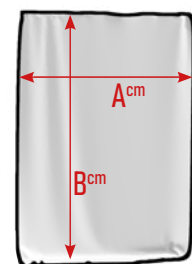

MEDIDAS APROXIMADAS