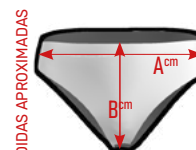

MEDIDAS APROXIMADAS

LYCRA  
240 GRM

MEDIDAS APROXIMADAS

	5XS	4XS	3XS	2XS	XS	S	M	L	XL	XXL
A	19	21	23	25	27	29	31	33	35	37
B	15	16.5	18	19.5	21	23	25	27	29	31

MUJER VERANO