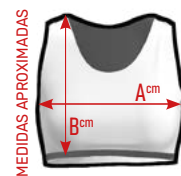

MEDIDAS APROXIMADAS

LYCRA  
240 GRM

MEDIDAS APROXIMADAS

	5XS	4XS	3XS	2XS	XS	S	M	L	XL	XXL
A	19	21	23	25	27	29	31	33	35	37
B	15	16.5	18	19.5	21	23	25	27	29	31

MUJER VERANO