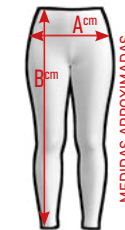

EJEMPLO DE TRABAJO REALIZADO

- CREA TU DISEÑO
- FABRICADO EN ESPAÑA
  MADE IN SPAIN
- MULTIDEPORTE
- ARTÍCULO PUBLICITARIO
  PUBLICIDAD CORPORATIVA
  MERCHANDISING

MEDIDAS APROXIMADAS