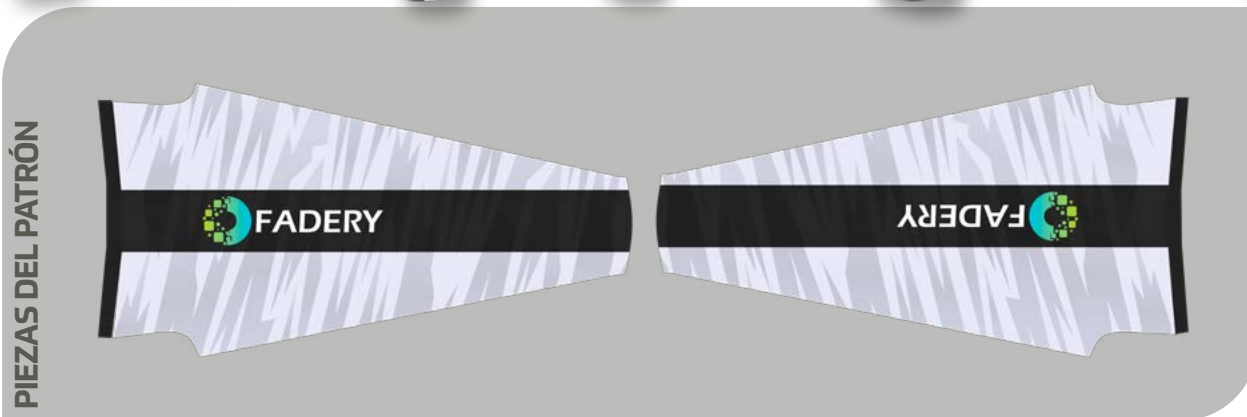

EJEMPLO DE TRABAJO REALIZADO

- CREA TU DISEÑO
- FABRICADO EN ESPAÑA
  MADE IN SPAIN
- MULTIDEPORTE
- ARTÍCULO PUBLICITARIO
  PUBLICIDAD CORPORATIVA
  MERCHANDISING