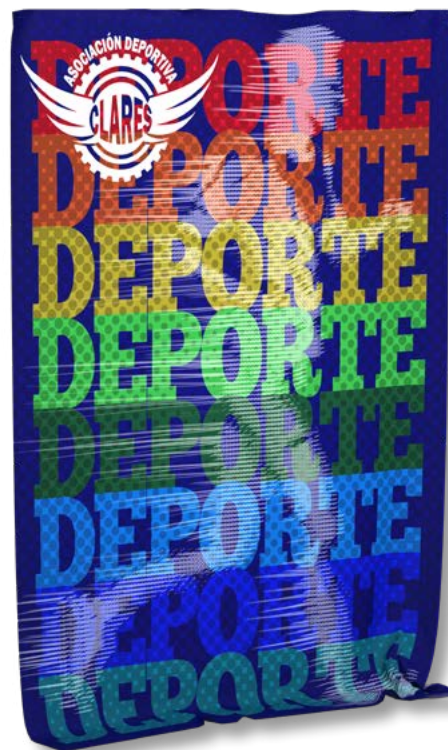

TOALLAS MICROFIBRA

Ref. S496