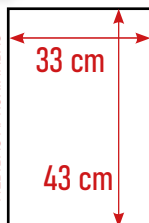

MEDIDAS APROXIMADAS