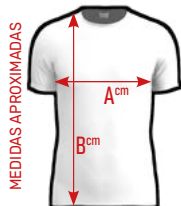

PIEZAS DEL PATRÓN

MEDIDAS APROXIMADAS

**OPCIONES DE FABRICACIÓN**  
 PARA HACER SU PEDIDO DEBERÁ ELEGIR DE LA PÁGINA INDICADA UNA OPCIÓN DE LOS SIGUIENTES APARTADOS

PÁGINA	APARTADOS		
78	A	B	C

	2/3	4/5	6/7	8/9	10/11	XS	S	M	L	XL	XXL
A	30	33	36	39	42	45	48	52	56	60	64
B	44	48	52	56	60	65	68	71	74	77	80

## OPCIONES DE FABRICACIÓN

PARA HACER SU PEDIDO DEBERÁ ELEGIR DE LA PÁGINA INDICADA UNA OPCIÓN DE LOS SIGUIENTES APARTADOS

PÁGINA 78 APARTADOS A B C

MEDIDAS APROXIMADAS

	2/3	4/5	6/7	8/9	10/11	XS	S	M	L	XL	XXL
A	30	33	36	39	42	45	48	52	56	60	64
B	44	48	52	56	60	65	68	71	74	77	80