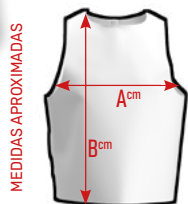

MEDIDAS APROXIMADAS

	P	M	G
A	47	55	63
B	55	62	68