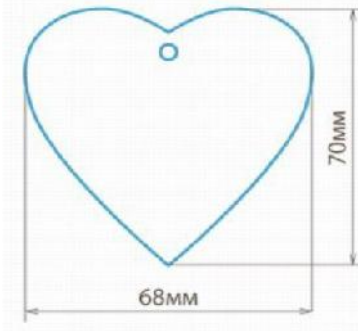

CATALOGO DE TROQUELES ESTÁNDAR PARA ENTREGA EN 7 DÍAS LABORABLES

Nº 6