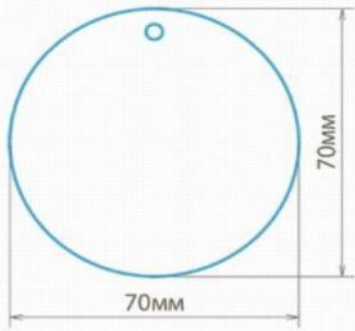

CATALOGO DE TROQUELES ESTÁNDAR PARA ENTREGA EN 7 DÍAS LABORABLES

Nº 3