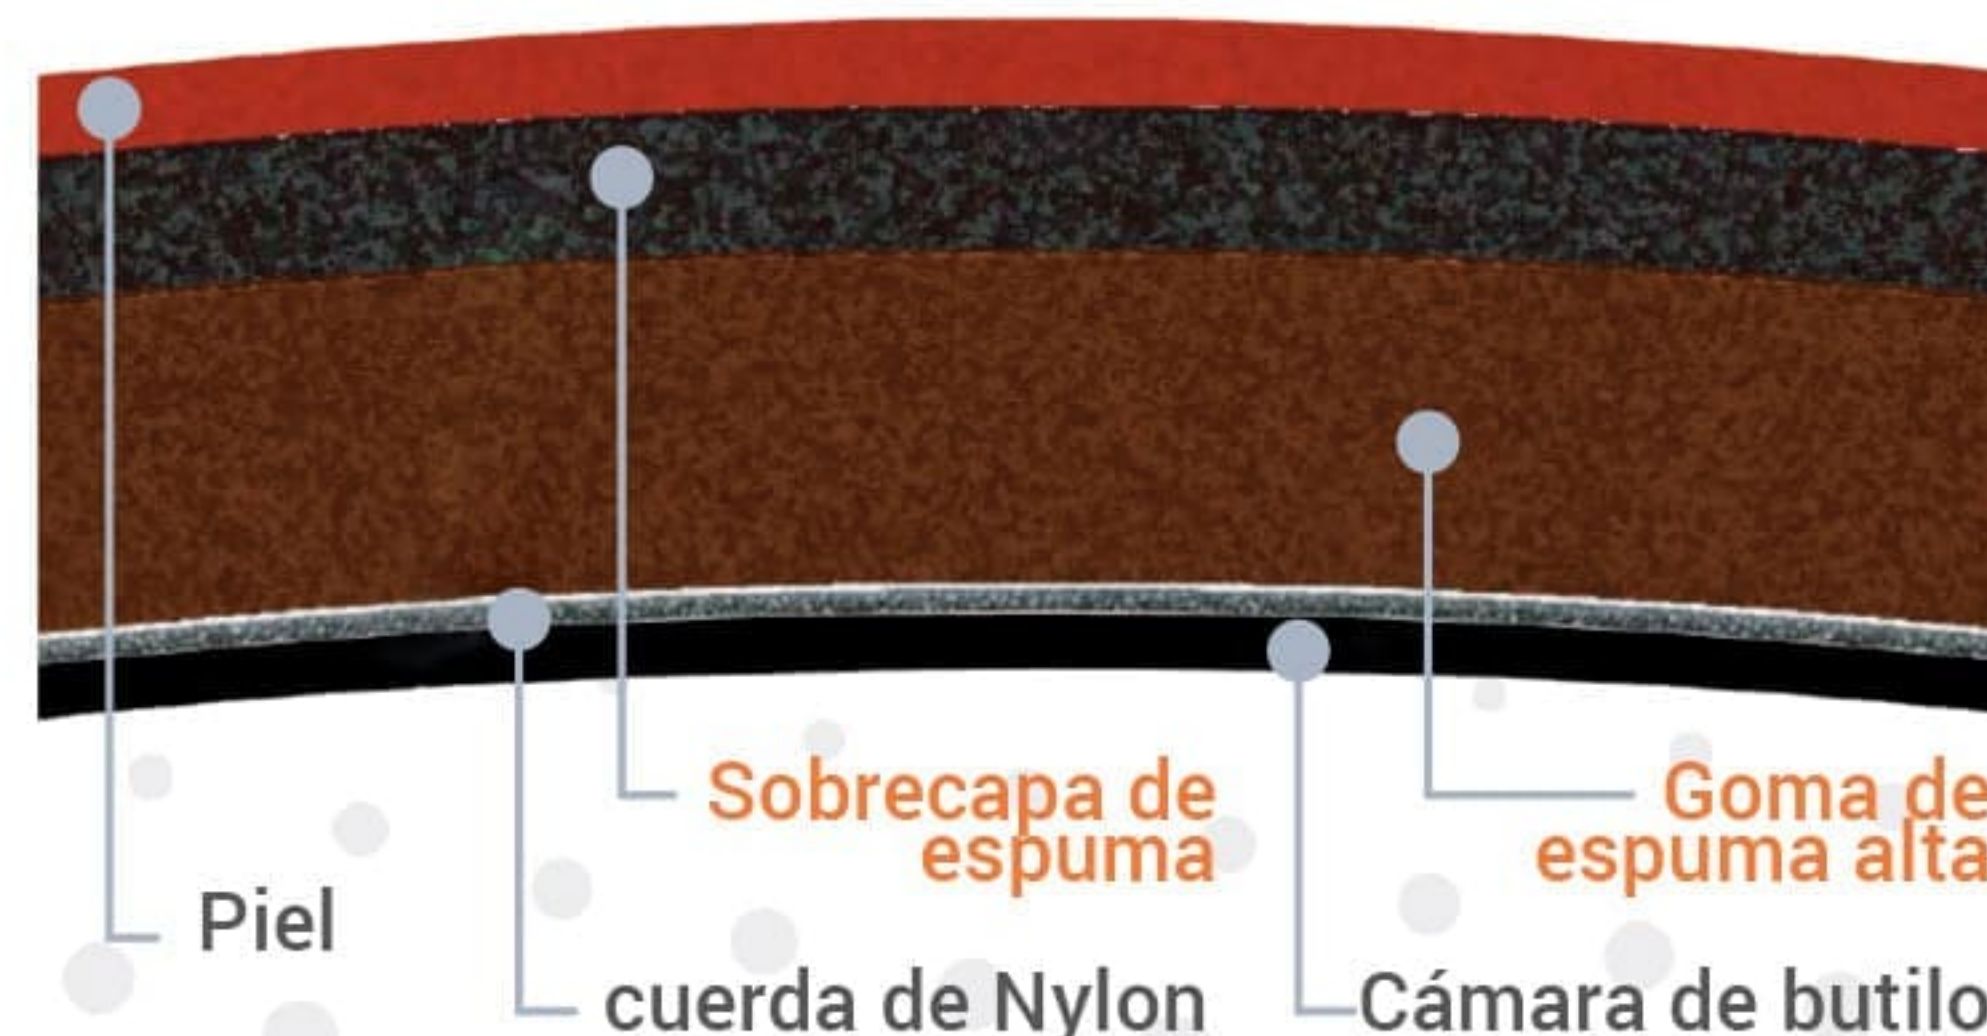

SUPERFICIE DE CUERO ORIGINAL

Aprovechando al máximo la calidad del cuero premium, resaltando la belleza y la calidad de un cuero con todas las calidades.

NUEVOS COLORES EN CUERO Y CANALES

Presenta el aspecto original de la piel de primera calidad, alzando un contraste de color para una mejor visibilidad, eliminando la artificialidad del canal para combinar con los colores de piel.

El área de impresión convencional de calcomanía es resbaladiza con las manos sudorosas, el área de impresión de Branding Print es menos resbaladiza.

impresión etiqueta

impresión marca

Textura superior de cuero original. La superficie de textura es más ancha en un 95% en comparación con la de la superficie de guijarros para un mejor agarre, mientras que tiene el fondo de textura mínimo pero suficiente para el perfecto efecto de limpieza del sudor.

MEJOR SUAVIDAD

Se aplica una estructura de alta espuma, cuya cantidad de capa de espuma ha aumentado en un 35% en comparación con BGL7X. El balón se convierte en más suave para un control más fácil.

Como novedad se ha aplicado una sobrecapa de espuma, que crea la suavidad ideal para facilitar el control del balón.

BG5000 PROBADO EN 6 EQUIPOS INTERNACIONALES

- Cuero Natural Absorbente de Agua
- High Foamed Structure
- Sobrecapa de espuma
- Superficie de cuero original
- Impresión de marca

El balón BG5000 se puede utilizar satisfactoriamente en los juegos y en las prácticas incluso siendo nuevo.