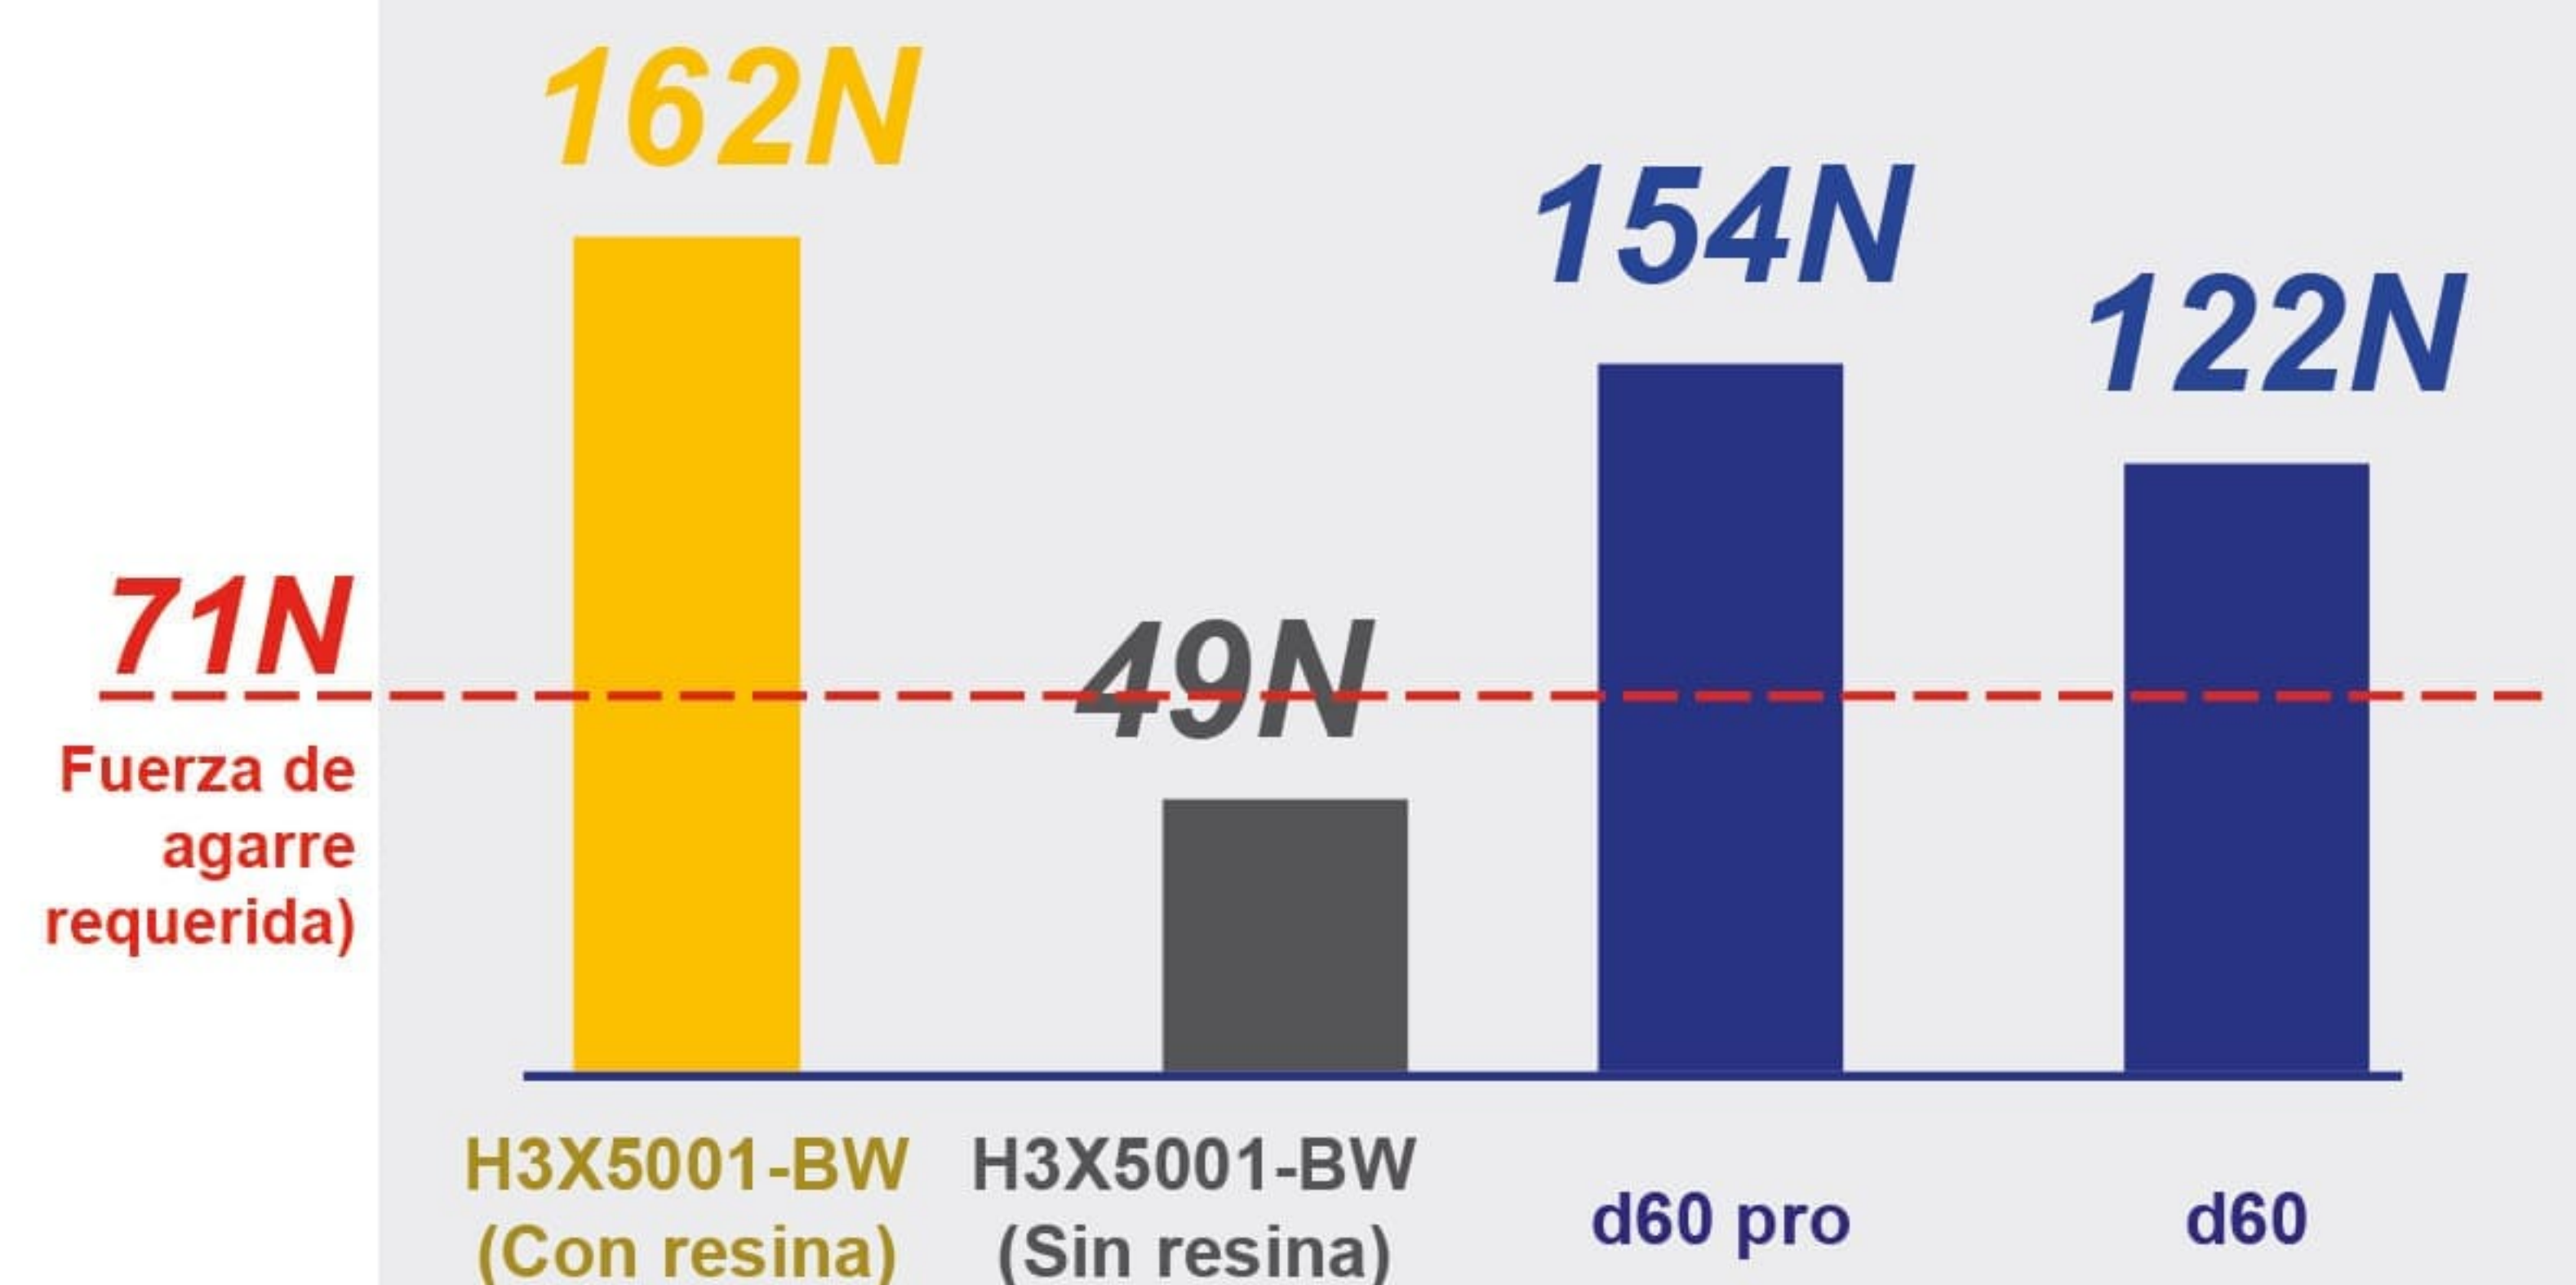

Fuerza de Agarre

*Medido en condiciones de humedad