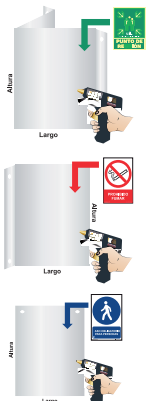

SOPORTES METÁLICOS ALUMINIO TERMOLACADO 0,5mm

PÁG	TIPO	DISTANCIA VISIÓN	MATERIAL	REFERENCIAS	PRECIO
32	BANDEROLA	10m	ALUMINIO	De S0101 a S0110	9,83€
32	BANDEROLA	20m	ALUMINIO	S0111 y S0211	25,00€
32	PANORÁMICA	10m	ALUMINIO	De S1101 a S1110	15,00€
32	PANORÁMICA	20m	ALUMINIO	S1111	33,16€
32	TECHO	10m	ALUMINIO	De S0201 a S0208	9,83€