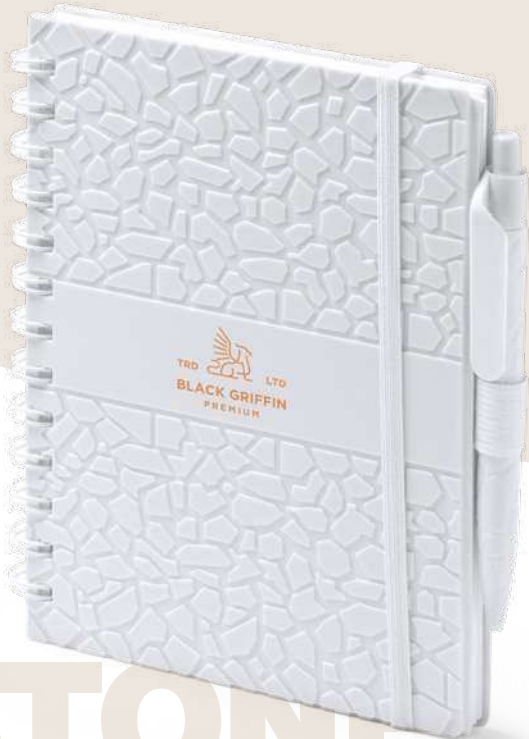

## 1334 Duran

Libreta A5 realizada a base de extractos de piedra. Tapa rígida y doble anilla. Soporte con bolígrafo a juego. Tinta azul. 70 hojas a rayas. **Print code:** E(1), B(2)

€ 16,00 x 18,00 x 1,50 cm    1/20    40