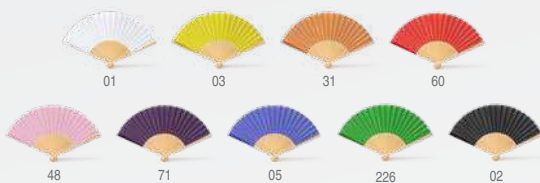

AIR THAT INSPIRES

1617 Lidia

Abanico con varillas de bambú y tela de poliéster. Presentación individual en sobre kraft. **Print code:** D(1), F(2), F(1), L1

€ 38,00 x 21,00 x 2,50cm 1/100 500

-500	+500	+2000	+5000
0,900 €	0,870 €	0,840 €	0,820 €