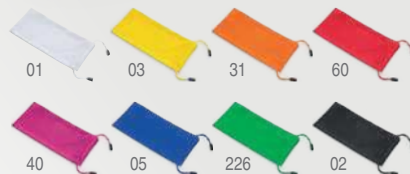

1741 Yoman

Funda para gafas de fieltro reciclado. Tamaño universal. **Print code:** N(8), O1

📏 10,00 x 18,00 x 0,50 cm 📦 10/50 📦 500

-500 +500 +2000 +5000
0,360 € 0,340 € 0,330 € 0,310 €

8110 Cloud

Funda para gafas con cordones autocierre. Poliéster de tacto suave. **Print code:** D(1), N(8), O1, R1

📏 9,00 x 18,00 cm 📦 /50 📦 1000

-500 +500 +2000 +5000
0,300 € 0,290 € 0,280 € 0,270 €