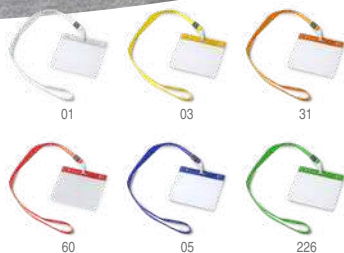

### 7045 Pomel

Lanyard con mosquetón e identificador de PVC a juego. **Print code:** B(1), F(1)

📏 60,00 x 11,00 cm    📦 10/100    📦 500

|         |         |         |         |
|---------|---------|---------|---------|
| -500    | +500    | +2000   | +5000   |
| 0,240 € | 0,230 € | 0,220 € | 0,200 € |