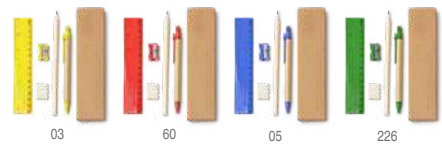

VERNAK

8087 Vernak

Set de escritura de madera natural presentado en estuche de cartón kraft. Incluye regla, 3 lápices, 1 goma de borrar y 1 sacapuntas. **Print code:** L1, B(2), B(1), W4

€ 17,70 x 1,30 x 4,50 cm 1/20 240

-500 +500 +2000 +5000
0,700 € 0,680 € 0,660 € 0,620 €

8064 Lizana

Set de 5 piezas presentadas en estuche de cartón kraft. Incluye bolígrafo con cuerpo de cartón y tinta azul, lápiz de madera, sacapuntas, goma y regla de 15 cm. **Print code:** B(2), A(2), W4

€ 17,70 x 1,50 x 4,50 cm 1/50 400

-500 +500 +2000 +5000
0,560 € 0,540 € 0,520 € 0,500 €