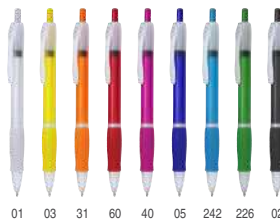

01 03 31 60 40 05 242 226 02

8008 Ontario

Bolígrafo con pulsador en acabado translúcido y cómoda empuñadura a juego. Tinta azul. **Print code:** A(2)

14,50 x Ø1,00 cm 50 1000

-500	+500	+2000	+5000
0,100 €	0,098 €	0,094 €	0,090 €