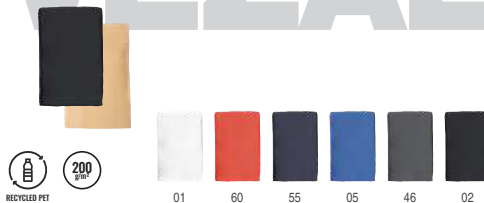

RECYCLED PET

200 g/m²

2038 Vezali

Toalla de poliéster reciclado Microfibra RPET de 200g/m². Presentación en sobre kraft.

€ 81,00 x 41,00 cm 1/50 100

-500 2,78 € +500 2,64 € +2000 2,48 € +5000 2,38 €