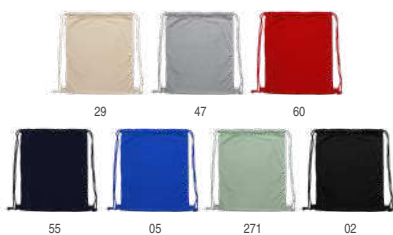

CORDUROY BAGS

1620 Masur

Mochila de cuerdas realizada en tejido de pana. Cuerda a juego. **Print code:** F(1), N(8), P

35,00 x 41,00 cm 10 100

-500	+500	+2000	+5000
2,76 €	2,66 €	2,56 €	2,46 €