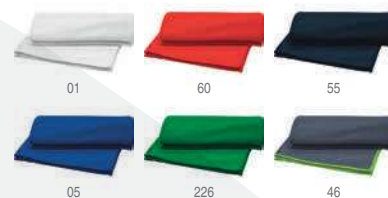

GULPI R-PET

190 g/m²

7119 Cork

Toalla multi-deporte de microfibra con práctica banda elástica para su fácil plegado. Secado rápido. 90% poliéster y 10% poliamida de 190 g/m². Etiqueta removible. **Print code:** H(1), N(8), O1, P, R2

📏 120,00 x 70,00 cm 📦 10 📦 100

-500	+500	+2000	+5000
4,90 €	4,80 €	4,66 €	4,52 €

2 TAMAÑOS

190 g/m²

RECYCLED PET

1751 Gulpi

Toalla ligera de microfibra realizada en RPET con cinta para plegar y fácil transporte. Remallado con filamento de poliéster. Disponible en 2 tallas: S (38x68 cm) y M (70x120 cm). **Print code:** H(1), N(8), O1, P, R2

📏 S: 68 x 38 cm | M: 120 x 70 cm 📦 10 📦 100

-500	+500	+2000	+5000
S 2,40 €	2,30 €	2,18 €	2,04 €
M 5,10 €	5,00 €	4,86 €	4,72 €

2 TAMAÑOS

280 g/m²

7100 Orly

Toalla de playa en diseño bicolor con práctico elástico para su fácil plegado. 80% poliéster y 20% poliamida de 280 g/m². Disponible en dos tallas: S (38x68cm) y M (60x145cm).

Print code: H(1), N(8), O1, P, R2, R5

📏 S: 68 x 38 cm | M: 60 x 145 cm 📦 10 📦 100

-500	+500	+2000	+5000
S 2,26 €	2,160 €	2,060 €	1,960 €
M 5,58 €	5,48 €	5,34 €	5,24 €