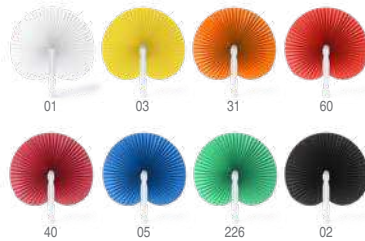

1731 Kaori

Paipai plegable con varillas de plástico. **Print code:** C(2)

€ 24,50 x 26,40 x 1,00cm 1/125 500

-500	+500	+2000	+5000
0,300 €	0,290 €	0,280 €	0,260 €