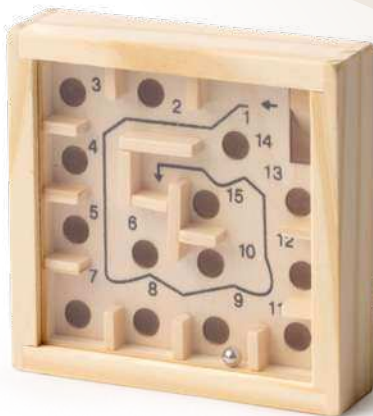

### 1668 Minos

Juego de habilidad fabricado en madera, diseñado para poner a prueba tu destreza y concentración en un laberinto de 15 obstáculos. Presentación en caja diseño eco. **Print code:** D(2), L2, W3, W4