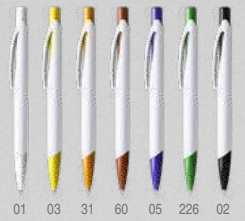

01 03 31 60 05 226 02

8099 Citix

Bolígrafo con pulsador y punta a juego en acabado bicolor. Tinta azul. **Print code:** A(2), W1

14,00 x Ø1,10 cm 1/50 1000

-500 +500 +2000 +5000
0,200 € 0,190 € 0,180 € 0,170 €