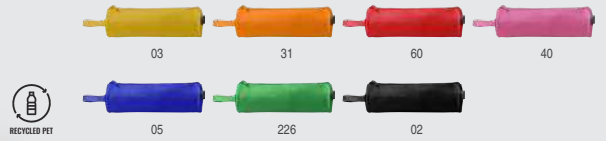

## 7559 Colina

Estuche de acabado en colores lisos con cremallera a juego. Realizado en poliéster 600D. **Print code:** E(1), N1(8), O2, P

22,00 x 11,00 cm 1/20 400

-500 +500 +2000 +5000  
0,550 € 0,530 € 0,510 € 0,490 €