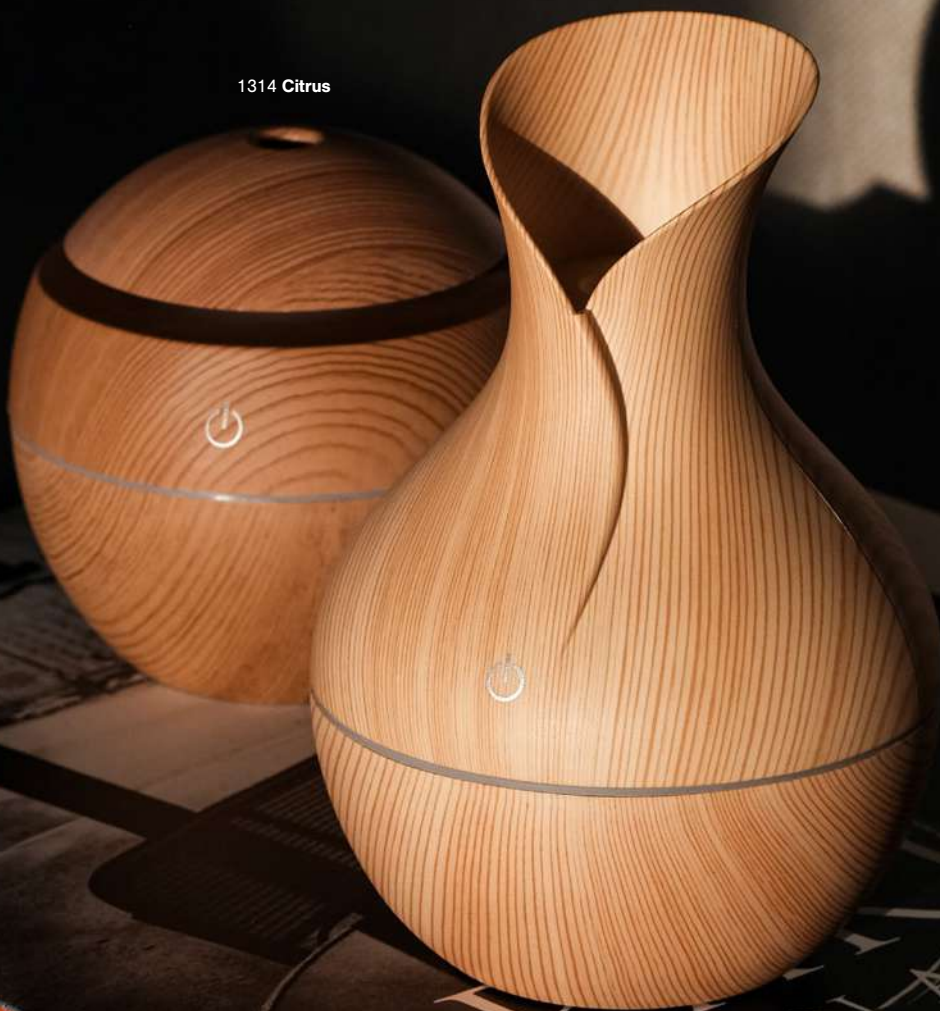

## 1314 Citrus

Difusor de aromas y humidificador. Vaporización continua con leds multicolor. Capacidad 130 ml. Cable incluido. Presentación en caja diseño eco. **Print code:** E(1), L2

📏 9,50 x Ø10,00 cm 📦 1 📦 50