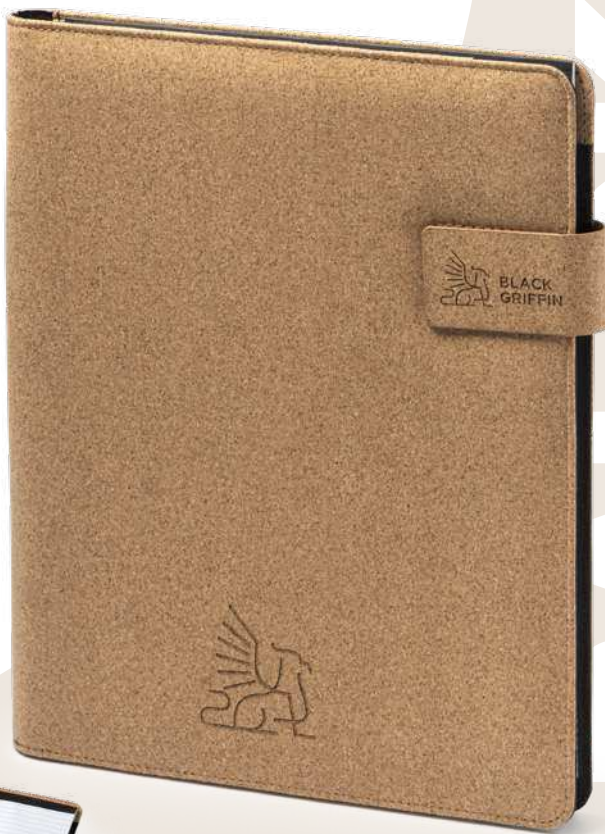

7985 Balok

Carpeta A4 multiusos de corcho con cierre magnético. Incluye bloc extraíble de 30 hojas a una raya, 4 compartimentos interiores y soporte para bolígrafo. **Print code:** F(1), L2

€ 24,50 x 31,00 x 1,50 cm 1 20

-500 +500 +2000 +5000
10,10 € 9,70 € 9,40 € 9,10 €