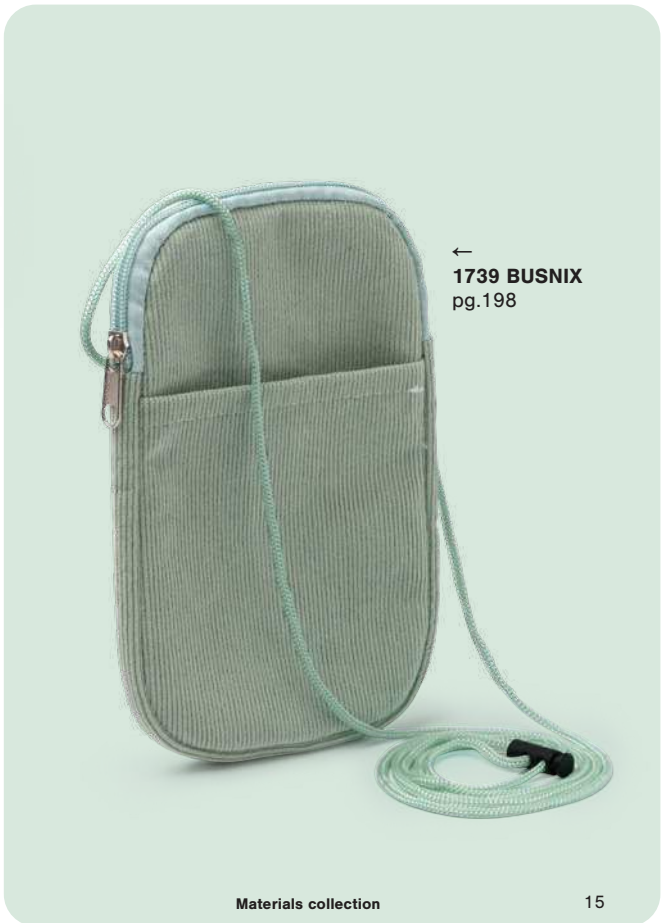

# CORDUROY COLLECTION

**1738 KAPI**  
pg.198  
↓

→  
**1620 MASUR**  
pg.226

←  
**1621 FASLER**  
pg.226

**2045 FERREZ**  
pg.199  
↓

↑  
**2044 BONETE**  
pg.199

Suave, resistente y con personalidad. La pana combina confort y estilo con un acabado acanalado que aporta calidez y durabilidad. Descubre nuestra colección en corduroy y añade un toque distintivo y sostenible a tu marca.