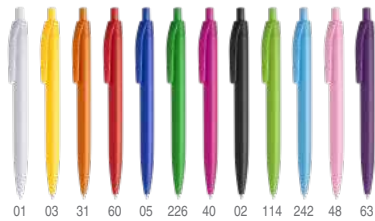

### 8099 Citix

Bolígrafo con pulsador y punta a juego en acabado bicolor. Tinta azul. **Print code:** A(2), W1

14,00 x Ø1,10 cm 1/50 1000

-500 +500 +2000 +5000  
0,200 € 0,190 € 0,180 € 0,170 €

01 03 31 60 05 226 40 02 114 242 48 63