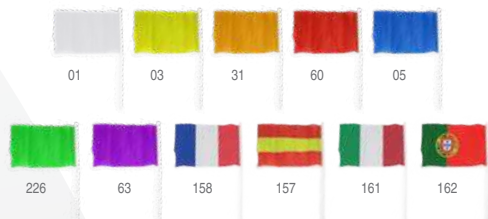

3103 Celeb

Banderín de animación realizado en poliéster 170T. Disponible en colores lisos y banderas. **Print code:** D(6)

€ 21,00 x 14,00 cm /10 2000

-500	+500	+2000	+5000
0,112 €	0,106 €	0,100 €	0,094 €